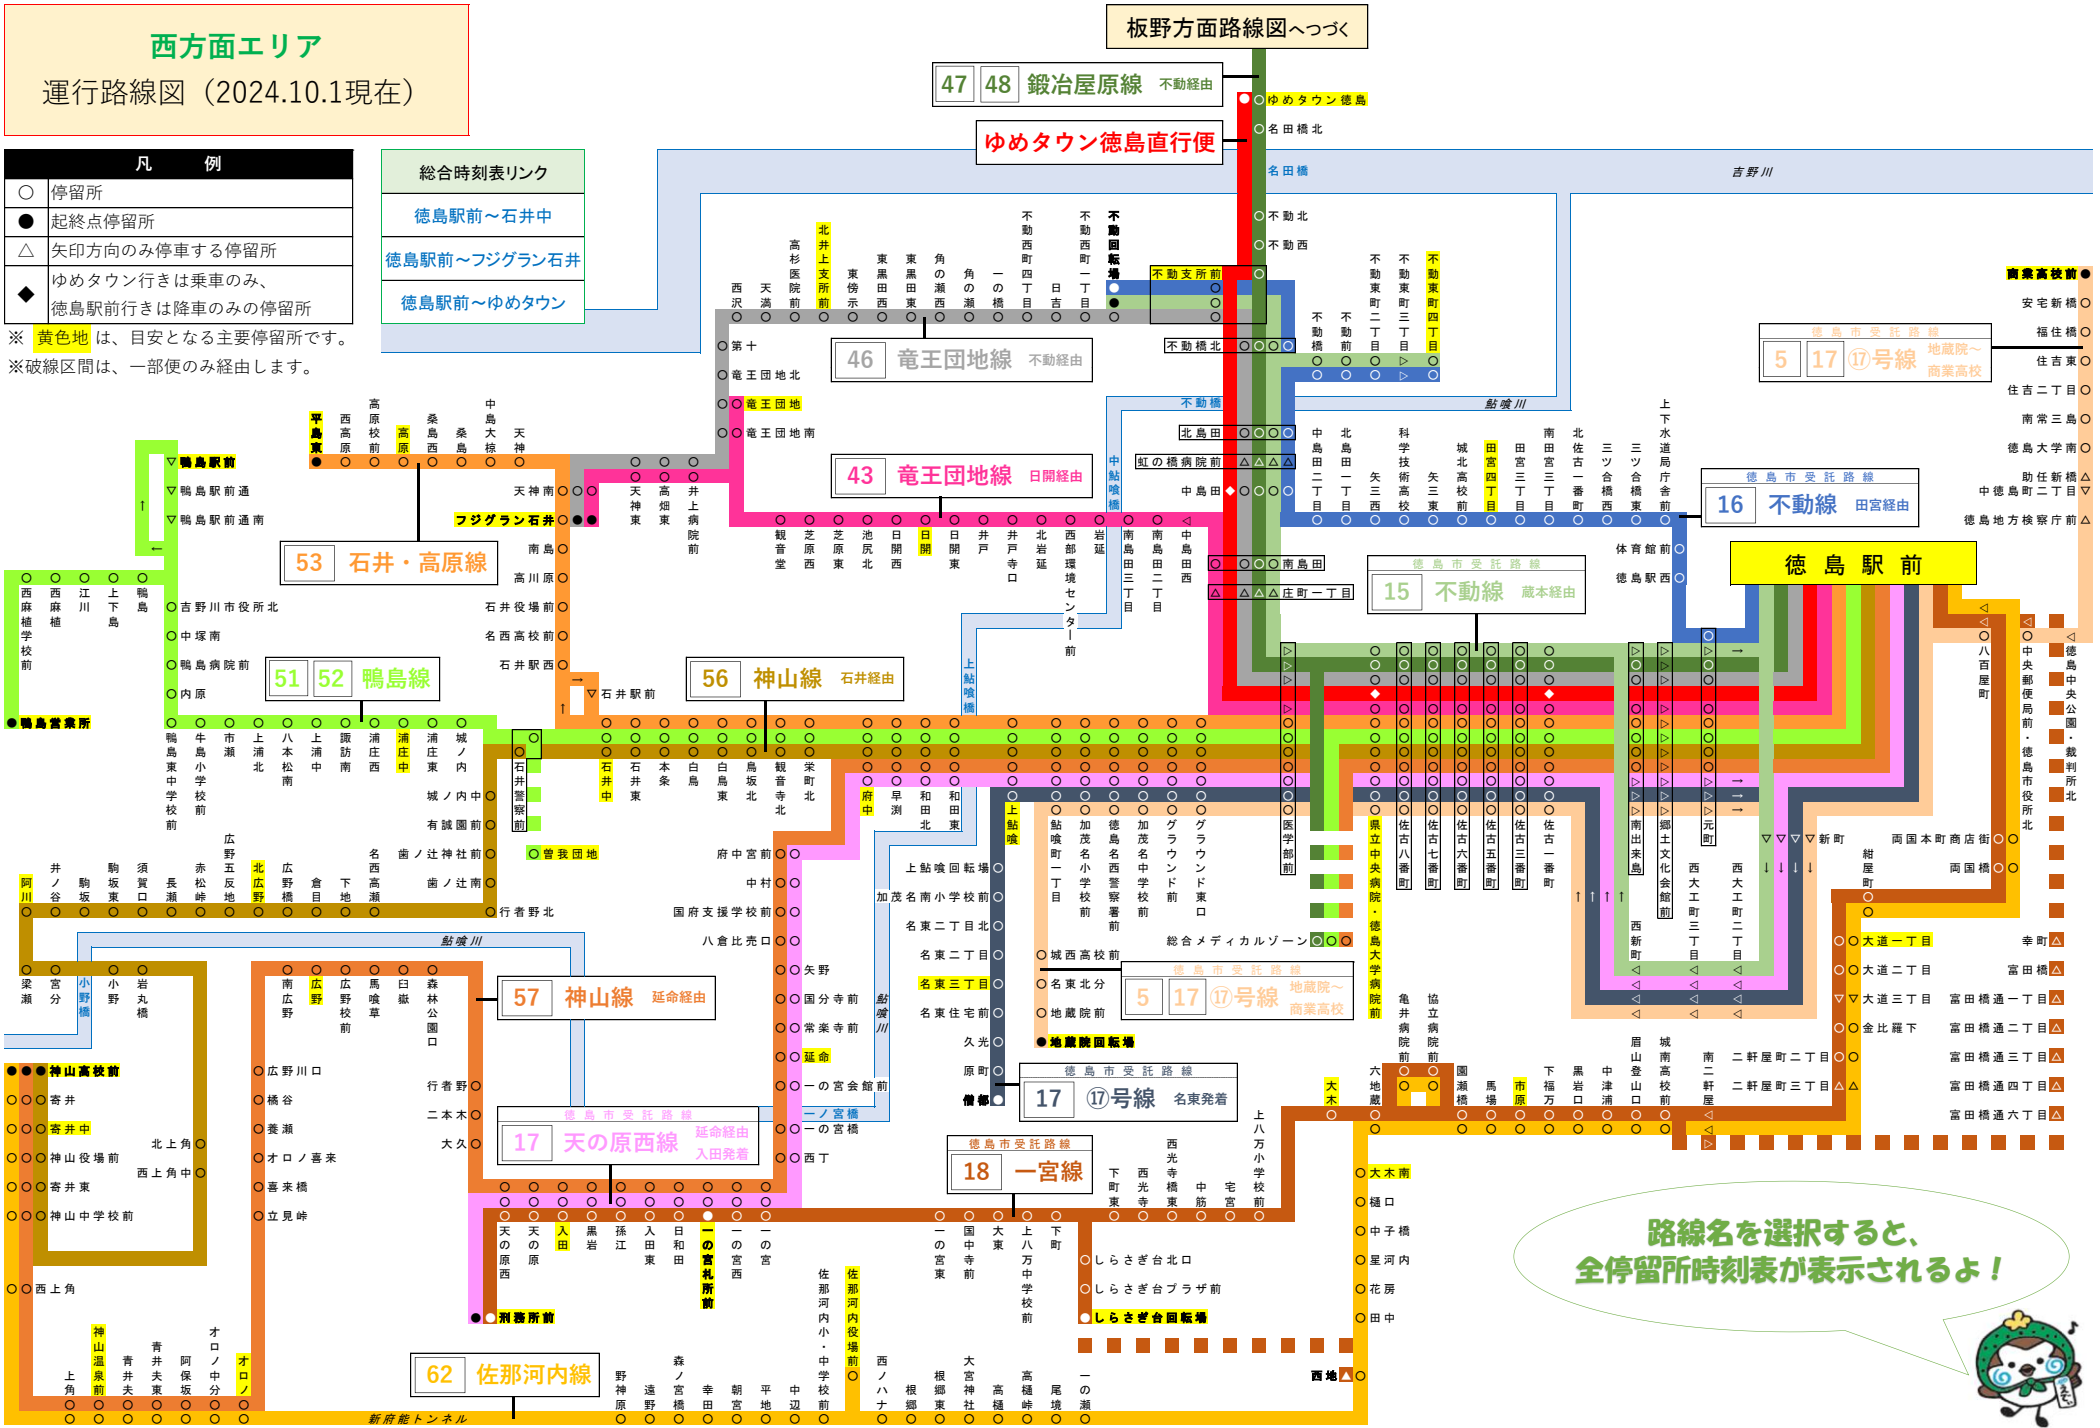

# 西方面エリア

運行路線図 (2024.10.1現在)

凡 例	
○	停留所
●	起終点停留所
△	矢印方向のみ停車する停留所
◆	ゆめタウン行きは乗車のみ、 徳島駅前行きは降車のみの停留所

※ 黄色地は、目安となる主要停留所です。

※ 破線区間は、一部便のみ経由します。

総合時刻表リンク	
徳島駅前～石井中	
徳島駅前～フジグラン石井	
徳島駅前～ゆめタウン	

路線名を選択すると、  
全停留所時刻表が表示されるよ！