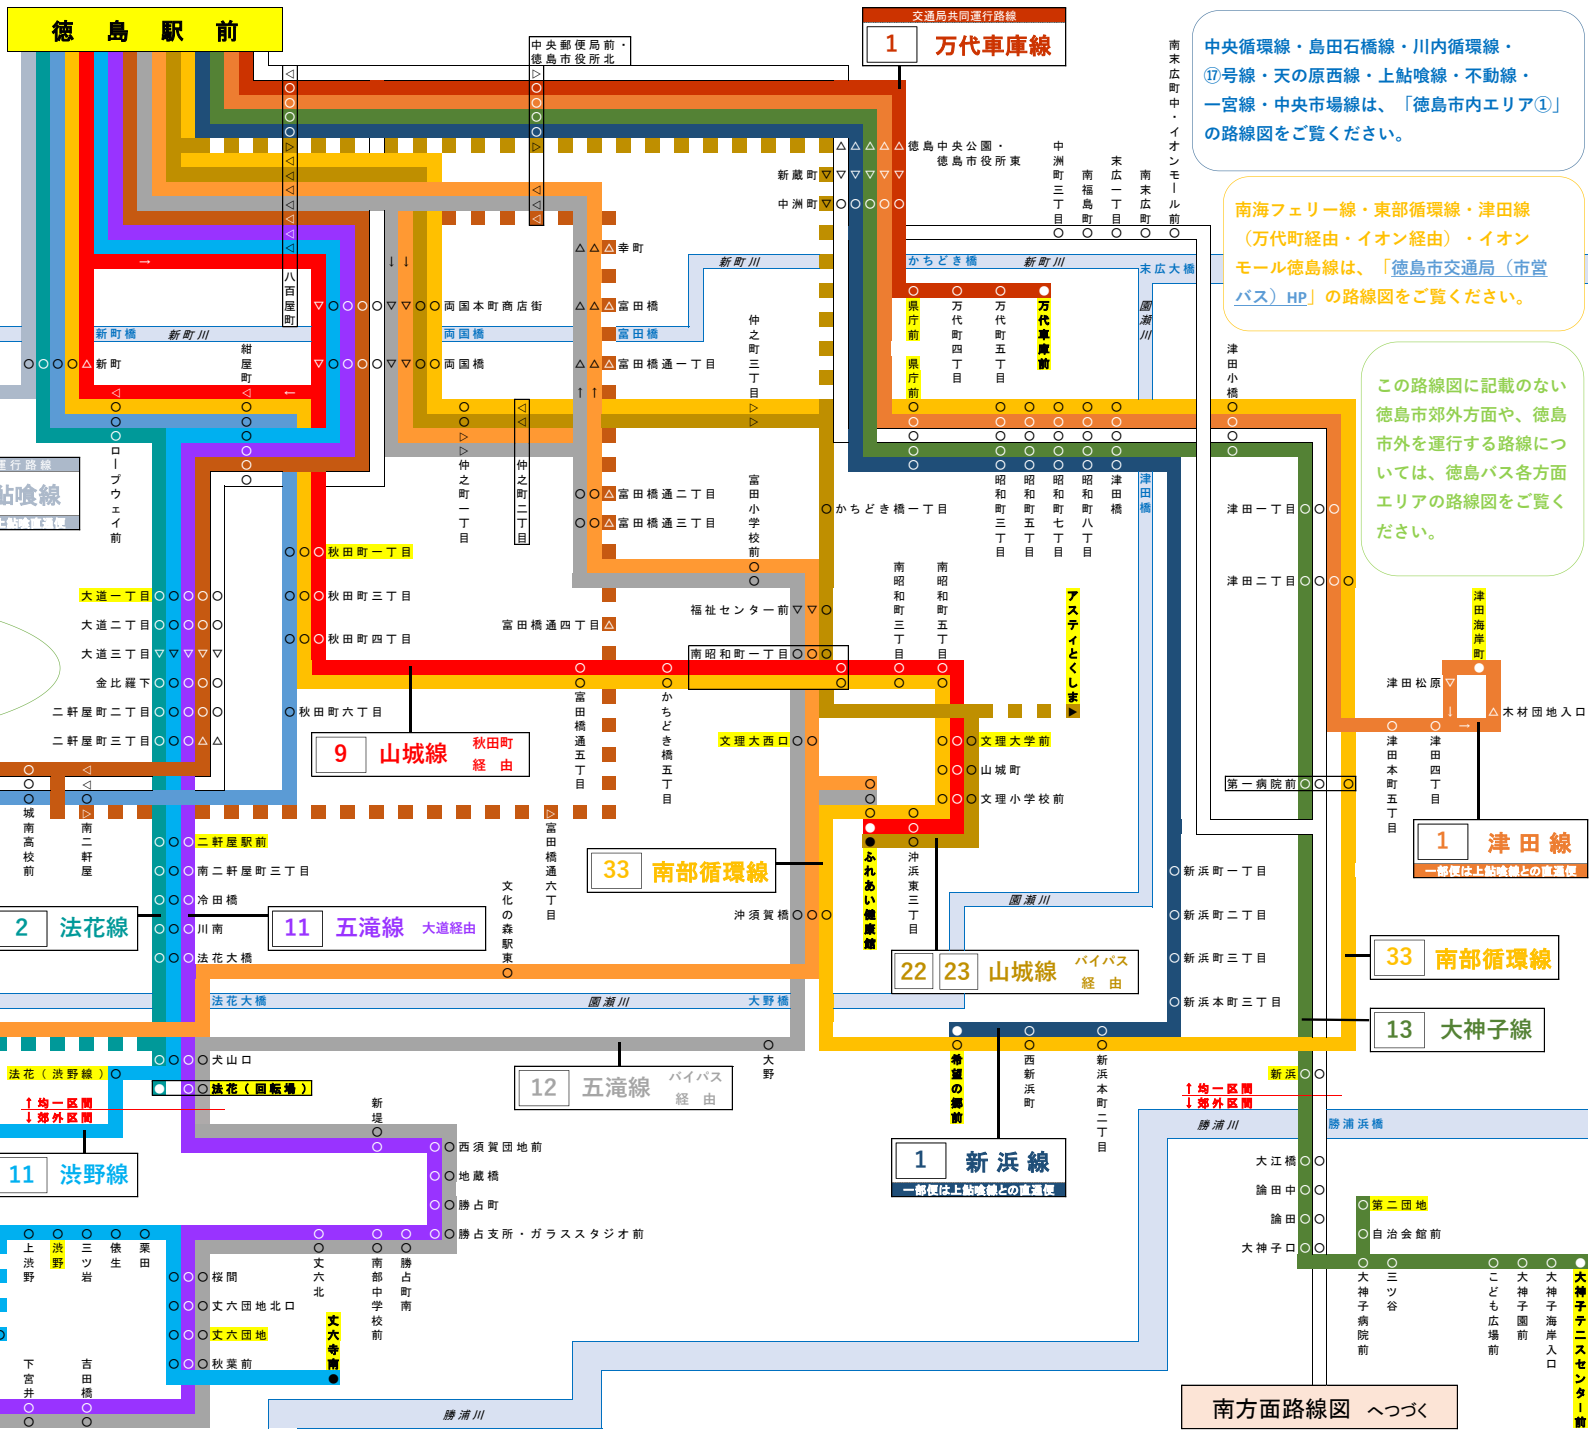

徳島市内エリア② (南方面) 運行路線図 (2024.10.1現在)

- 上 徳島駅前
 - 上 徳島駅前
 - 加茂名小学校前
 - 加茂名西警察署前
 - 徳島名西警察署前
 - グラウンド東口
 - 医学部前
 - 徳島中央病院前
 - 佐吉八番町
 - 佐吉七番町
 - 佐吉六番町
 - 佐吉五番町
 - 佐吉三番町
 - 佐吉一番町
- 総合メディカルゾーン

凡 例	
○	停留所
●	起終点停留所
△	矢印方向のみ停車する停留所
○	(白色地の線) 徳島バス自社路線
※ 黄色地は、目安となる主要停留所です。	
※ 破線区間は、一部便のみ経由します。	
※ 徳島駅前～均一区間表示の区間までは、210円均一区間となります。(均一区間の一日乗車券の適用範囲です)	

路線名を選択すると、全停留所時刻表が表示されるよ!

中央循環線・島田石橋線・川内循環線・⑬号線・天の原西線・上鮎喰線・不動線・一宮線・中央市場線は、「徳島市内エリア①」の路線図をご覧ください。

南海フェリー線・東部循環線・津田線 (万代町経由・イオン経由) ・イオンモール徳島線は、「徳島市交通局 (市営バス) HP」の路線図をご覧ください。

この路線図に記載のない徳島市郊外方面や、徳島市外を運行する路線については、徳島バス各方面エリアの路線図をご覧ください。

6 市原線 秋田町経由
一部便は島田石橋線との直通便

18 一宮線
市内エリア① 路線図へつづく

5 五滝線
虹の橋養ホスピタル前

交通局共同運行路線
1 上鮎喰線
津田線・新浜線の上鮎喰直通便

9 山城線 秋田町経由

33 南部循環線

11 五滝線 大道経由

12 五滝線 バイパス経由

1 新浜線
一部便は上鮎喰線との直通便

1 津田線
一部便は上鮎喰線との直通便

33 南部循環線

13 大神子線

南方面路線図へつづく