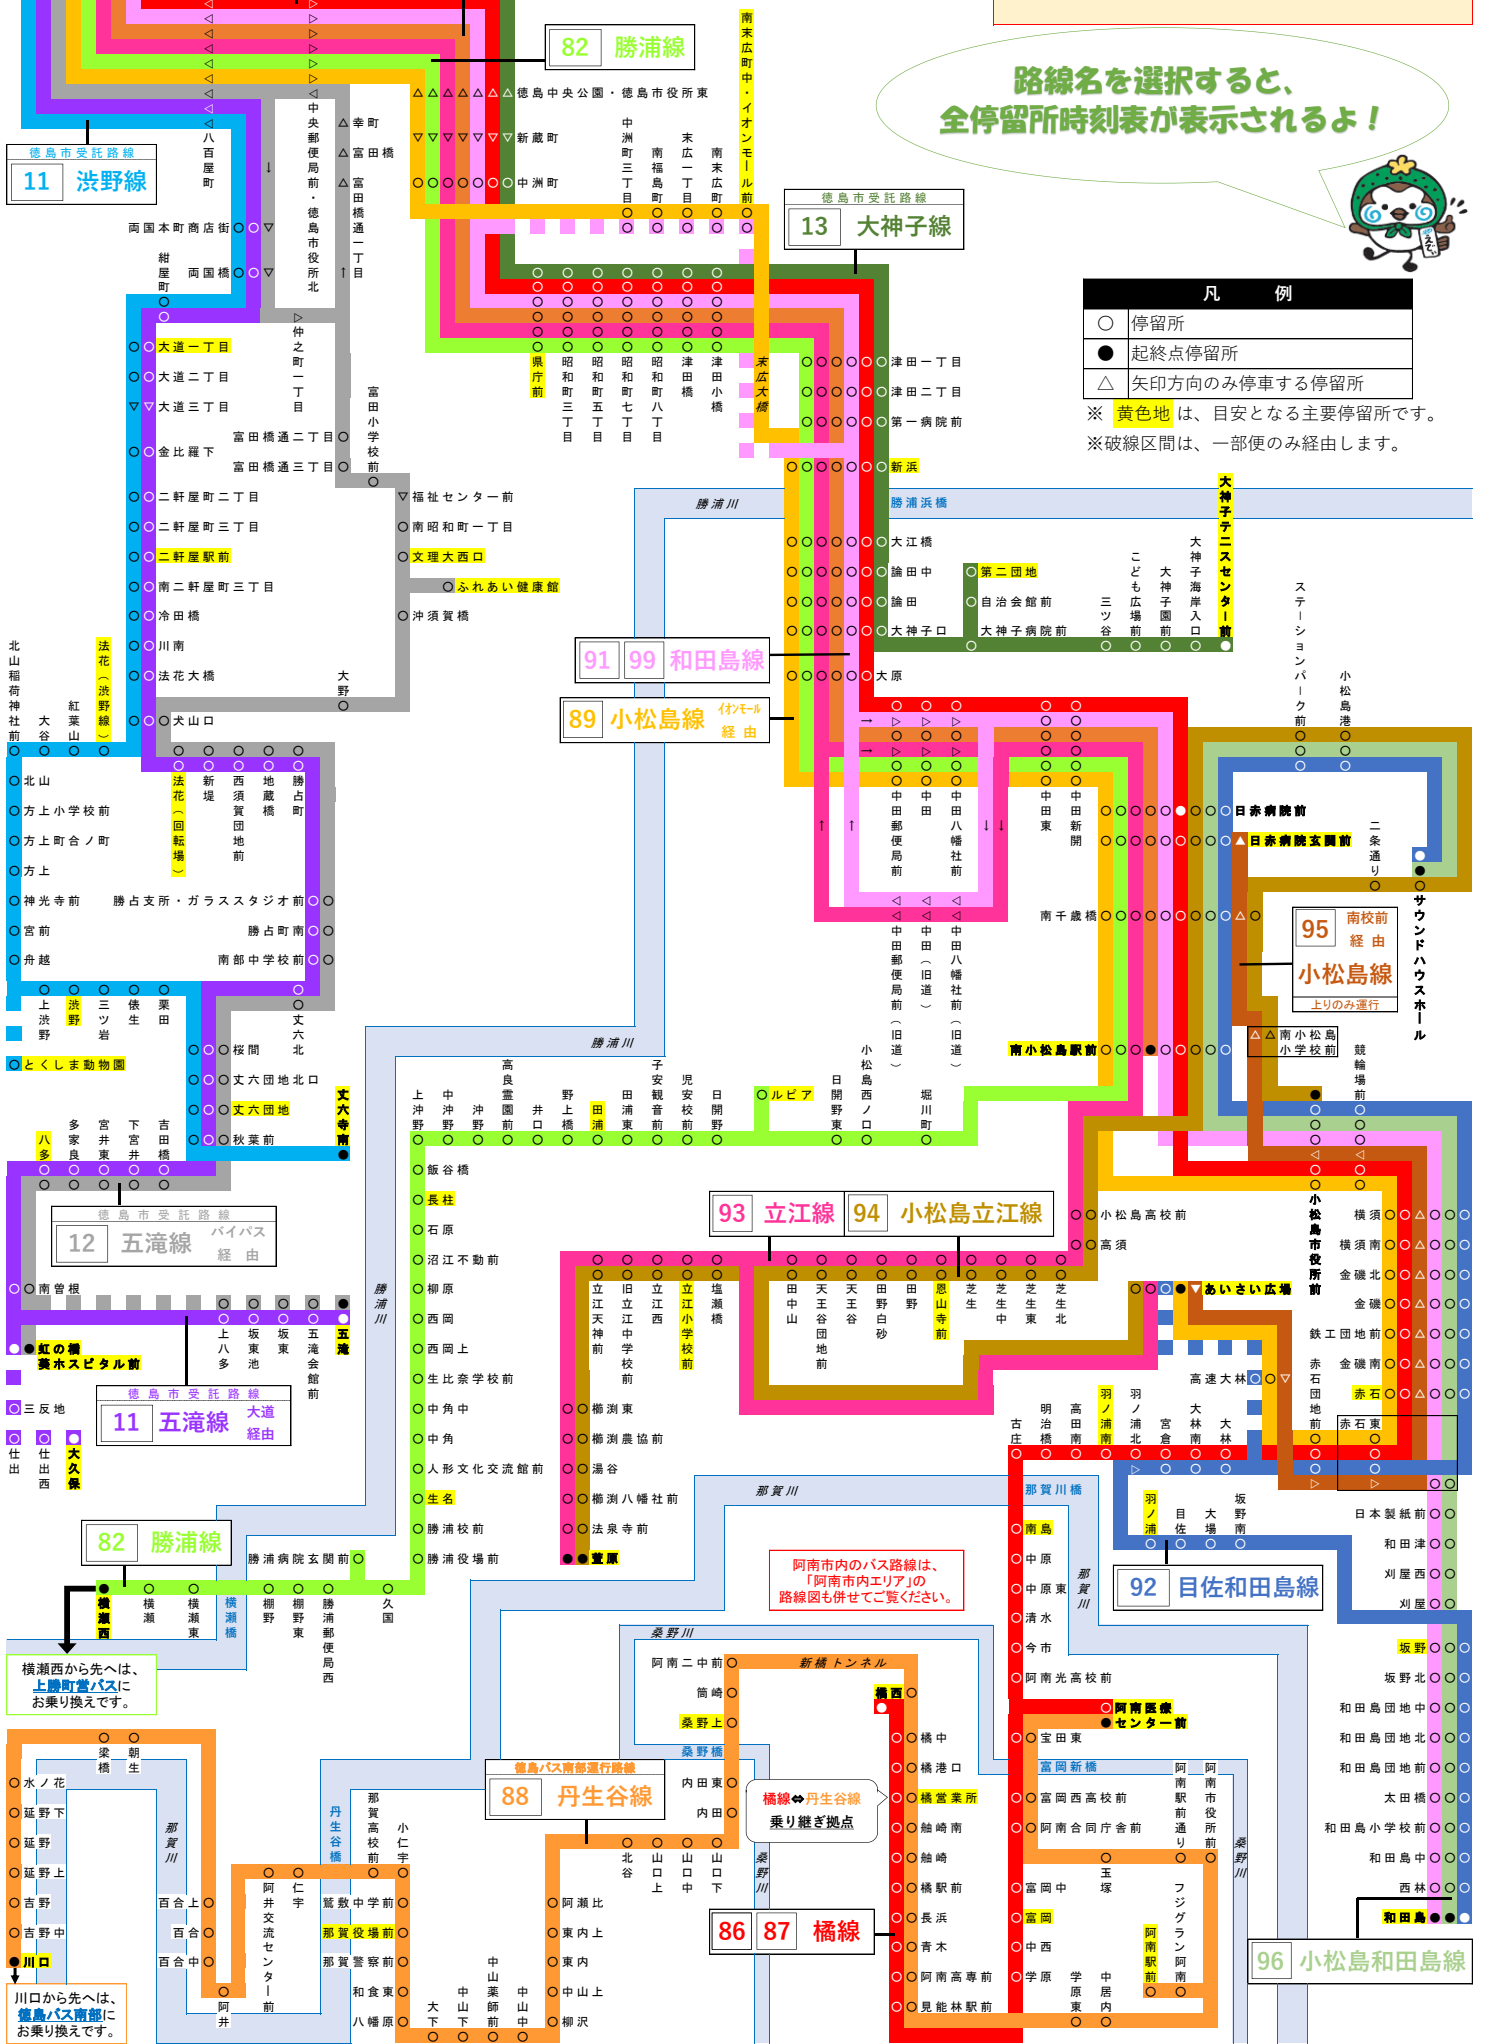

徳島駅前

87 橘線

81 小松島線 津田経由

総合時刻表リンク

徳島駅前～日赤・南小松島

南方面エリア

運行路線図 (2024.10.1現在)

路線名を選択すると、
全停留所時刻表が表示されるよ!

凡 例	
○	停留所
●	起終点停留所
△	矢印方向のみ停車する停留所

※ 黄色地は、目安となる主要停留所です。
※ 破線区間は、一部のみの経由します。

徳島市委託路線
11 渋野線

82 勝浦線

徳島市委託路線
13 大神子線

91 99 和田島線

89 小松島線
伊予モト
経由

徳島市委託路線
12 五滝線
バイパス
経由

徳島市委託路線
11 五滝線
大道
経由

82 勝浦線

徳島市委託路線
11 五滝線
大道
経由

82 勝浦線

82 勝浦線

82 勝浦線

93 立江線 94 小松島立江線

92 目佐和田島線

88 丹生谷線

86 87 橘線

95 南校前
經由
小松島線
上りのみ運行

96 小松島和田島線

阿南市内のバス路線は、
「阿南市内エリア」の
路線図も併せてご覧ください。

橋線⇄丹生谷線
乗り継ぎ拠点

横瀬西から先へは、
上勝町営バスに
お乗り換えです。

川口から先へは、
徳島バス南部に
お乗り換えです。