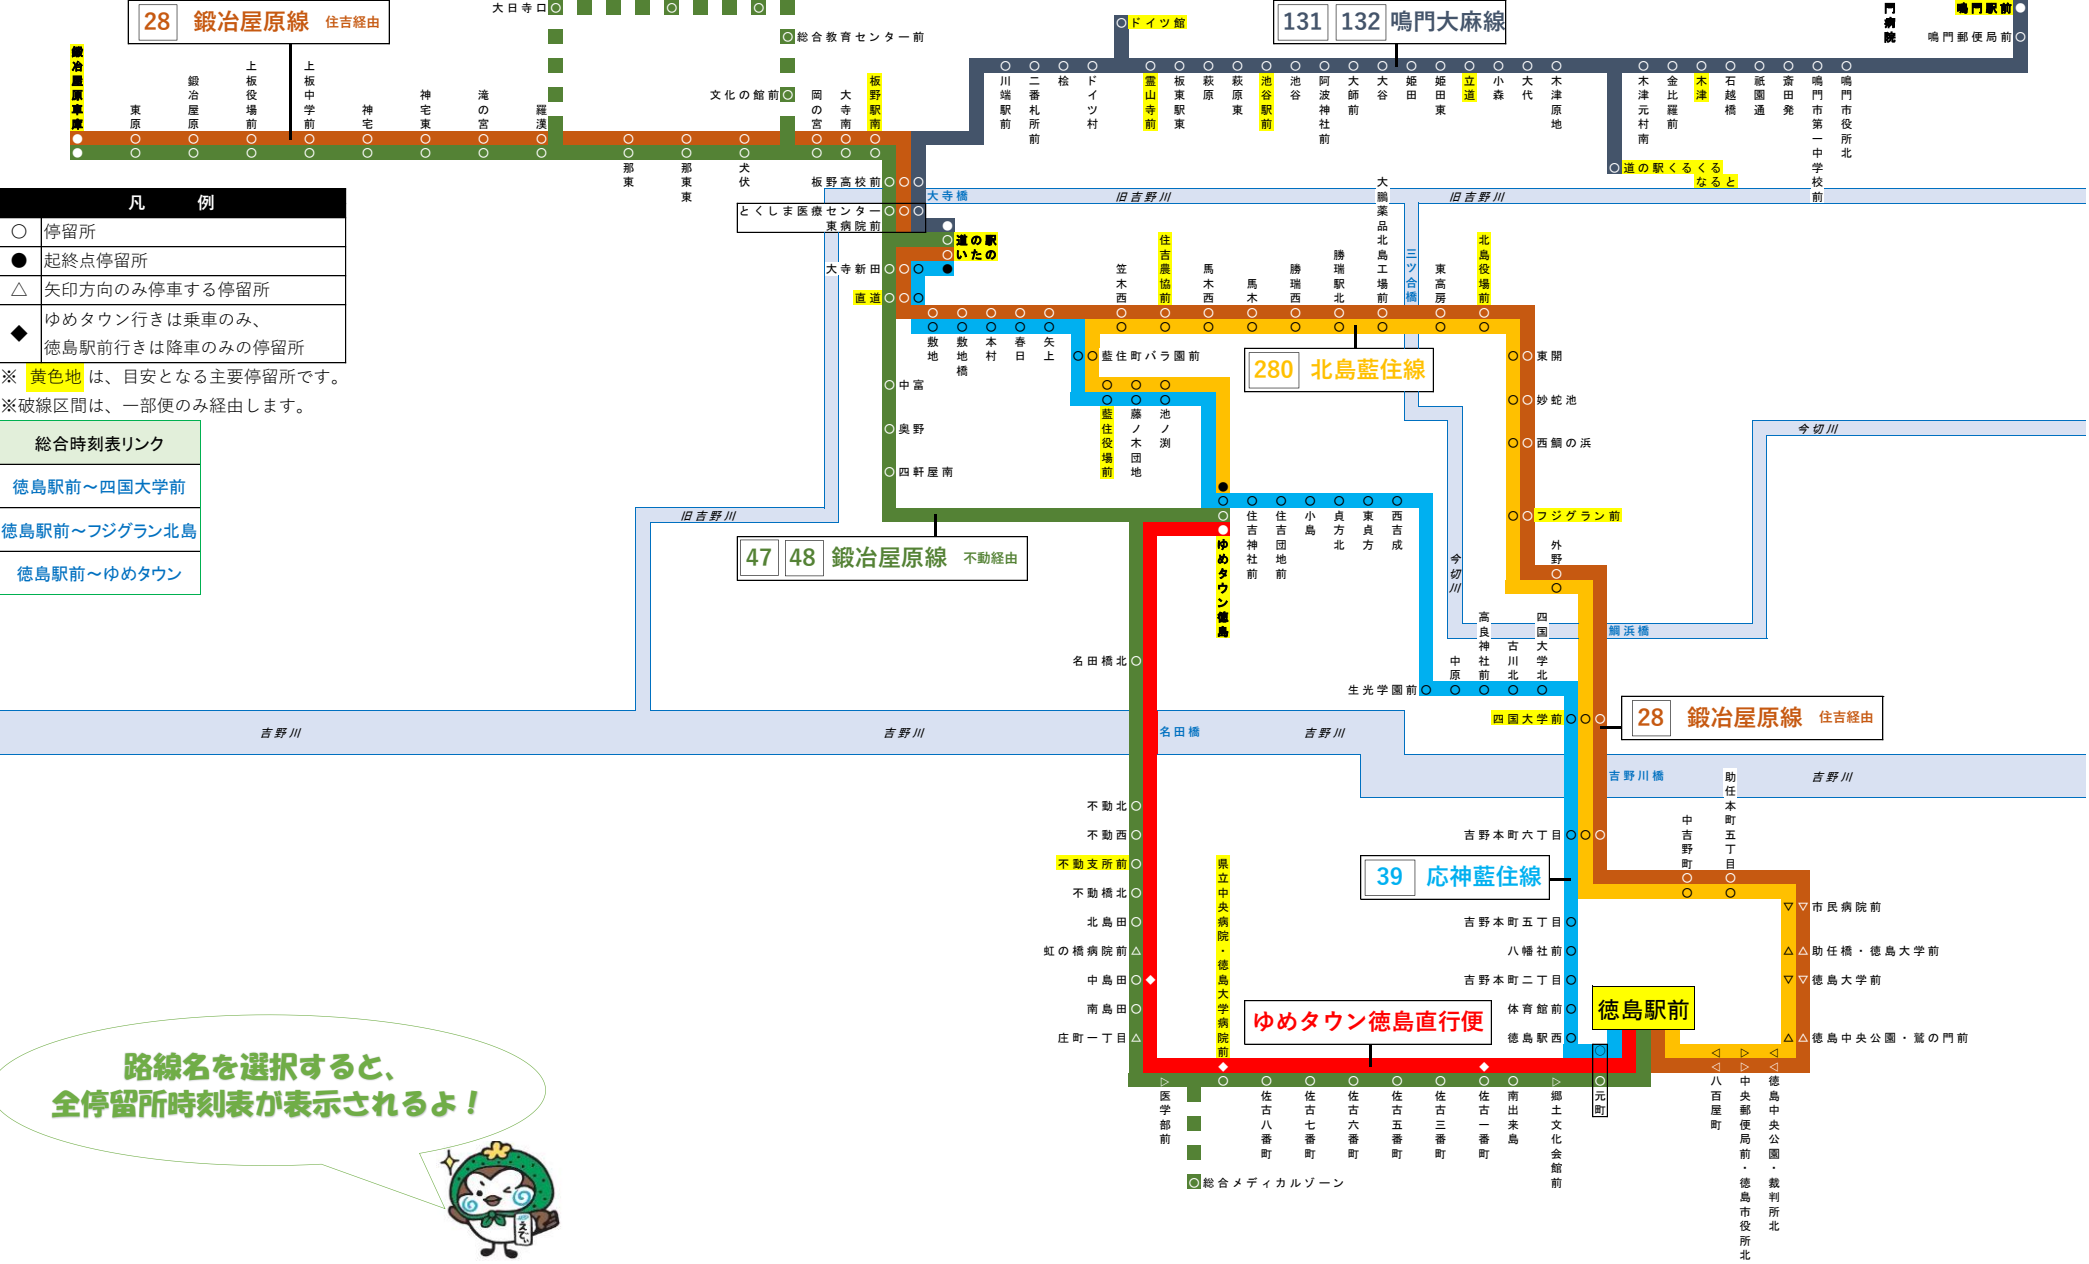

板野方面エリア 運行路線図 (2024.10.1現在)

路線名を選択すると、
全停留所時刻表が表示されるよ！