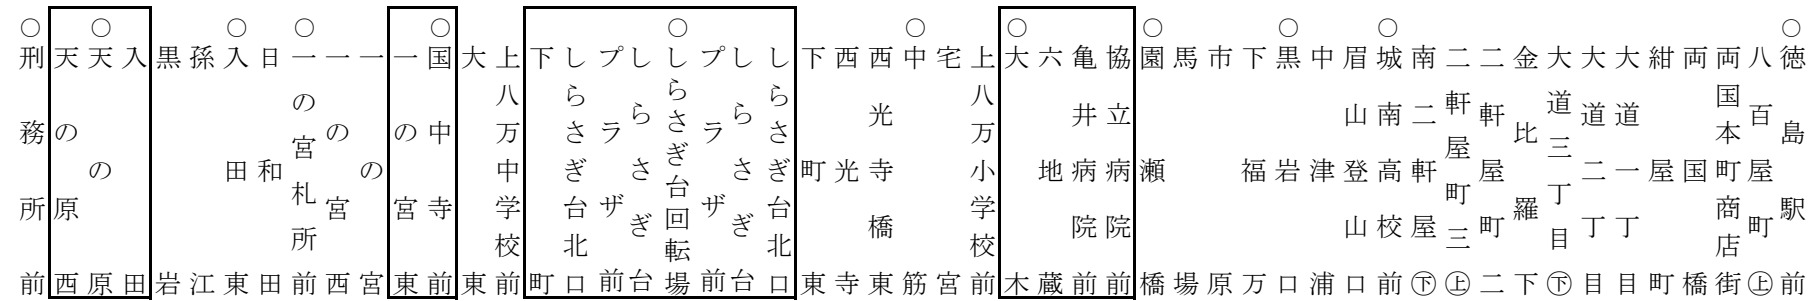

一宮線

(大道・しらさぎ台経由)

刑務所前	天の原	入田東	一の宮札所前	國中寺前	回しらさぎ台	中筋	大木	園瀬橋	黒岩口	城南高校前	徳島駅前	キロ程		均一乗継運賃	
												大道	富田橋		
												250	250		
												城南高校前	2.6	2.8	
												黒岩口	3.5	3.7	
												園瀬橋	4.8	5.0	400
												大木	6.3	6.1	450
												中筋	7.5	7.3	450
												しらさぎ台回転場	9.5	9.3	510
												國中寺前	12.1	-	570
												一の宮札所前	13.3	-	610
												入田東	14.6	-	640
												天の原	15.8	-	680
												刑務所前	16.7	-	720