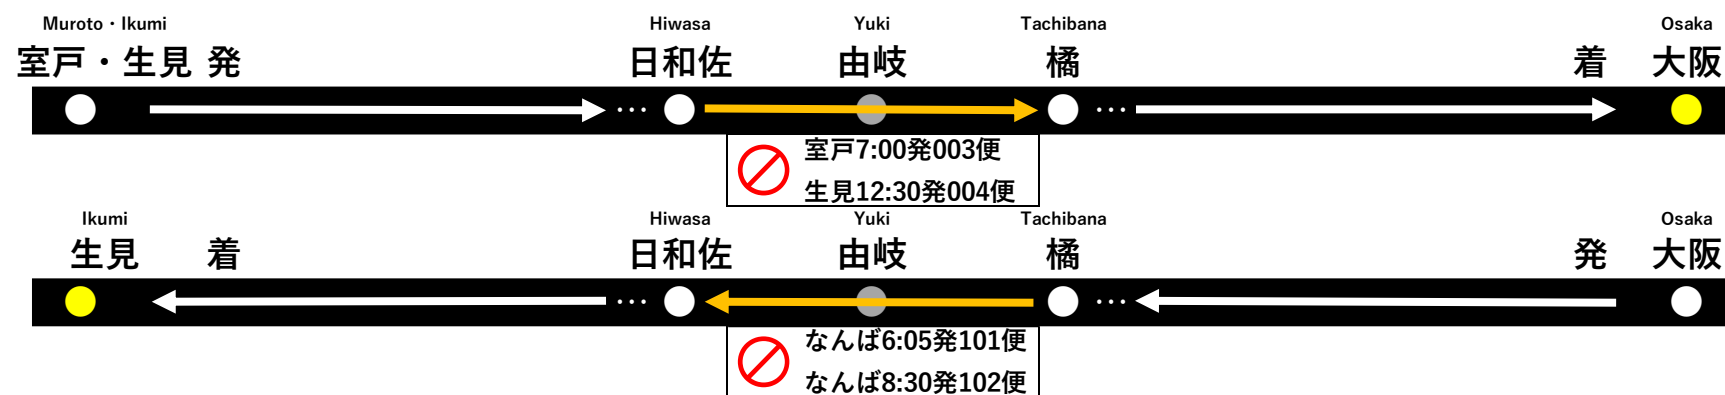

お客さまへ

【阿南大阪線】由岐伊勢エビまつり開催に伴う高速バスの運行について

いつも徳島バスをご利用いただきありがとうございます。

表題の件、由岐伊勢エビまつり開催に伴い、一部便において停留所が運休となりますのでご案内いたします。

記

○迂回運行実施日（由岐伊勢エビまつり開催日）

2024年10月27日（日）9：00～14：00 **※雨天決行**

○対象路線

阿南大阪線

○対象便

上り 室戸7：00発 南海なんば行き（003便）

生見12：30発 南海なんば行き（004便）

下り 南海なんば6：05・8：30発 生見行き（101・102便）

2024/10/27当日、上記の便は由岐停留所に停車いたしません。

○運休停留所（対象便のみ）

由岐（上り 9：07・13：42、下り 10：25・13：00 通過）