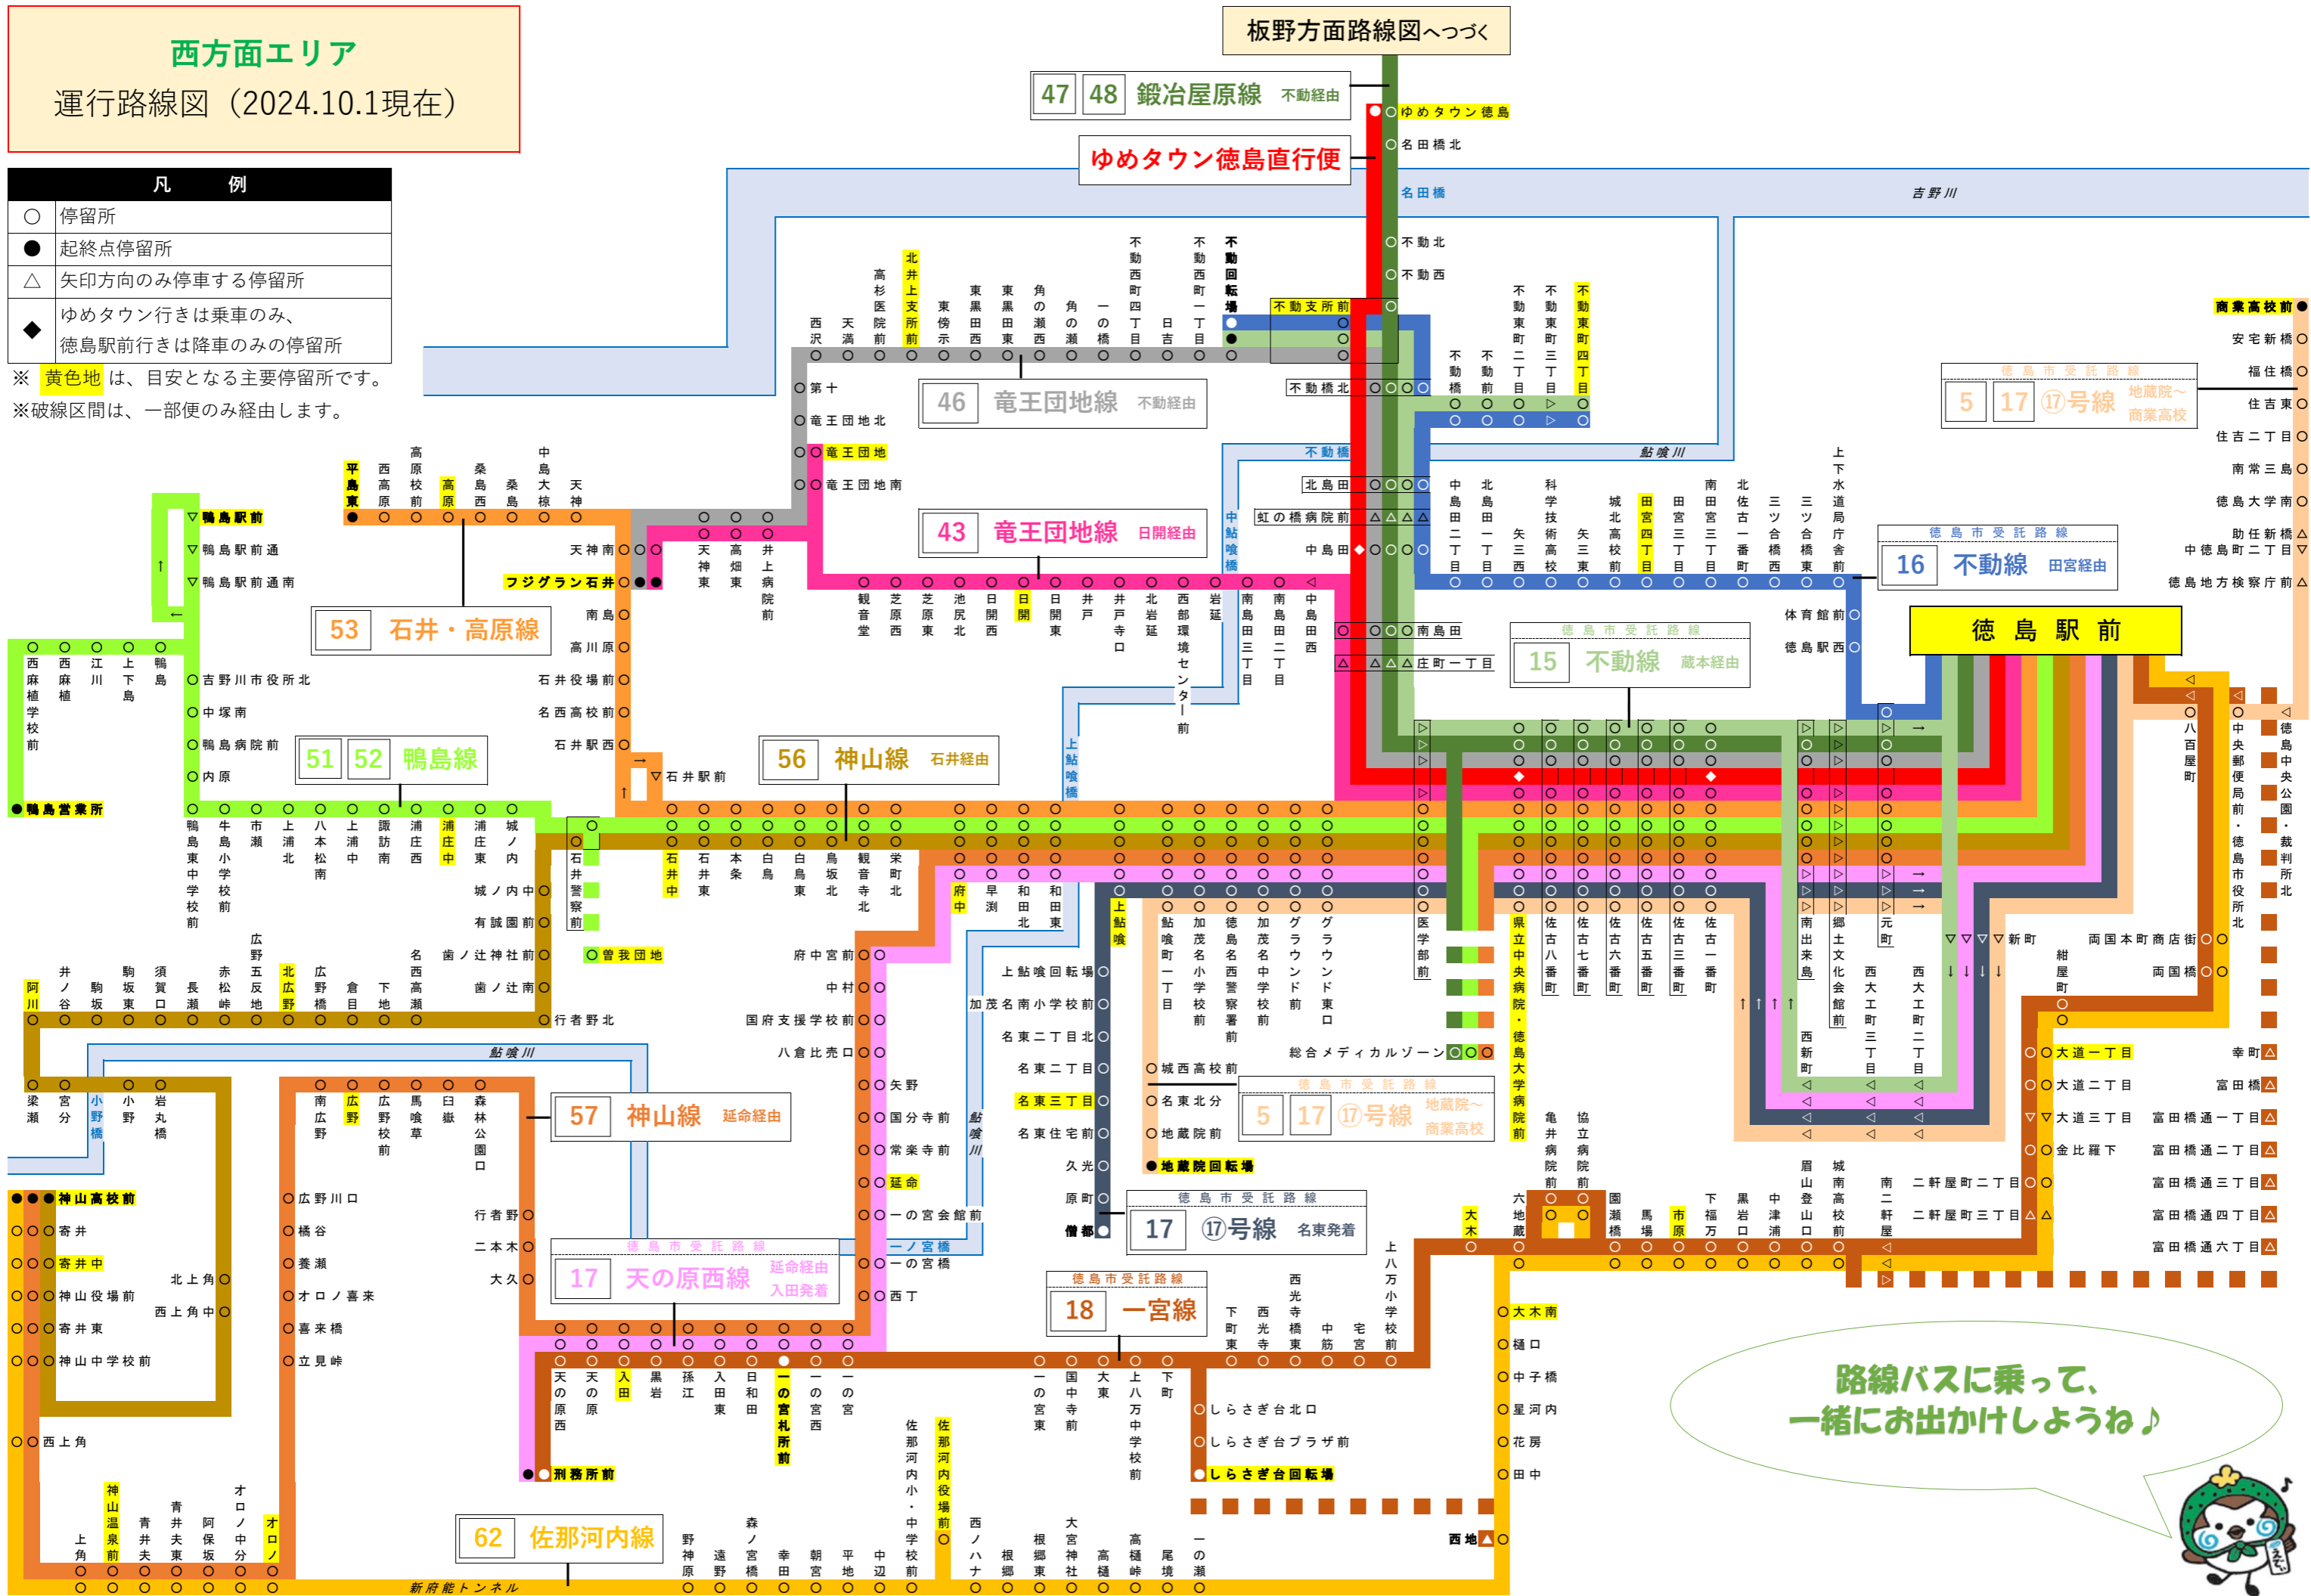

西方面エリア

運行路線図 (2024.10.1現在)

凡 例	
○	停留所
●	起終点停留所
△	矢印方向のみ停車する停留所
◆	ゆめタウン行きは乗車のみ、 徳島駅前行きは降車のみ停留所

※ 黄色地 は、目安となる主要停留所です。
※ 破線区間は、一部便のみ経由します。

路線バスに乗って、
一緒にお出かけしようね♪