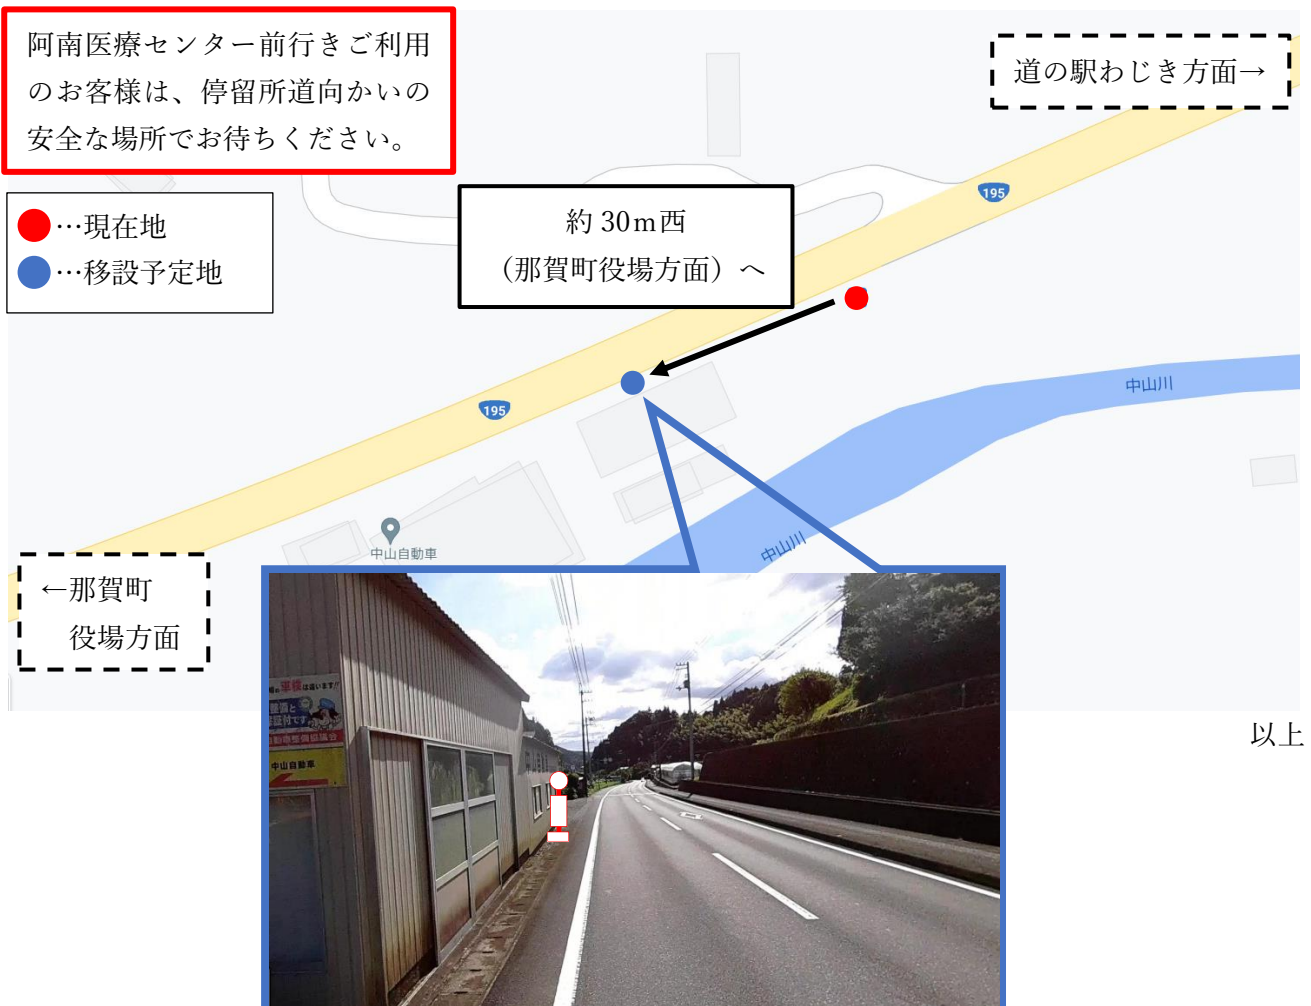

お客さまへ

柳沢停留所位置変更に伴う乗降場所の変更について

いつも徳島バスをご利用いただきありがとうございます。

この度 **2022年1月14日（金）** より柳沢停留所の位置が変更となり、それに伴いましてバスの乗降場所が変更となりますのでご案内いたします。

記

○位置変更停留所

『柳沢』停留所〈丹生谷線〉

○変更日 **2022年 1月 14日（金）**

※移設時間は未定のため、掲載いたしません。ご了承ください。

※天候不良等により移設を延期する場合がございます。

○変更地図

徳島バス株式会社 TEL：088-622-1811