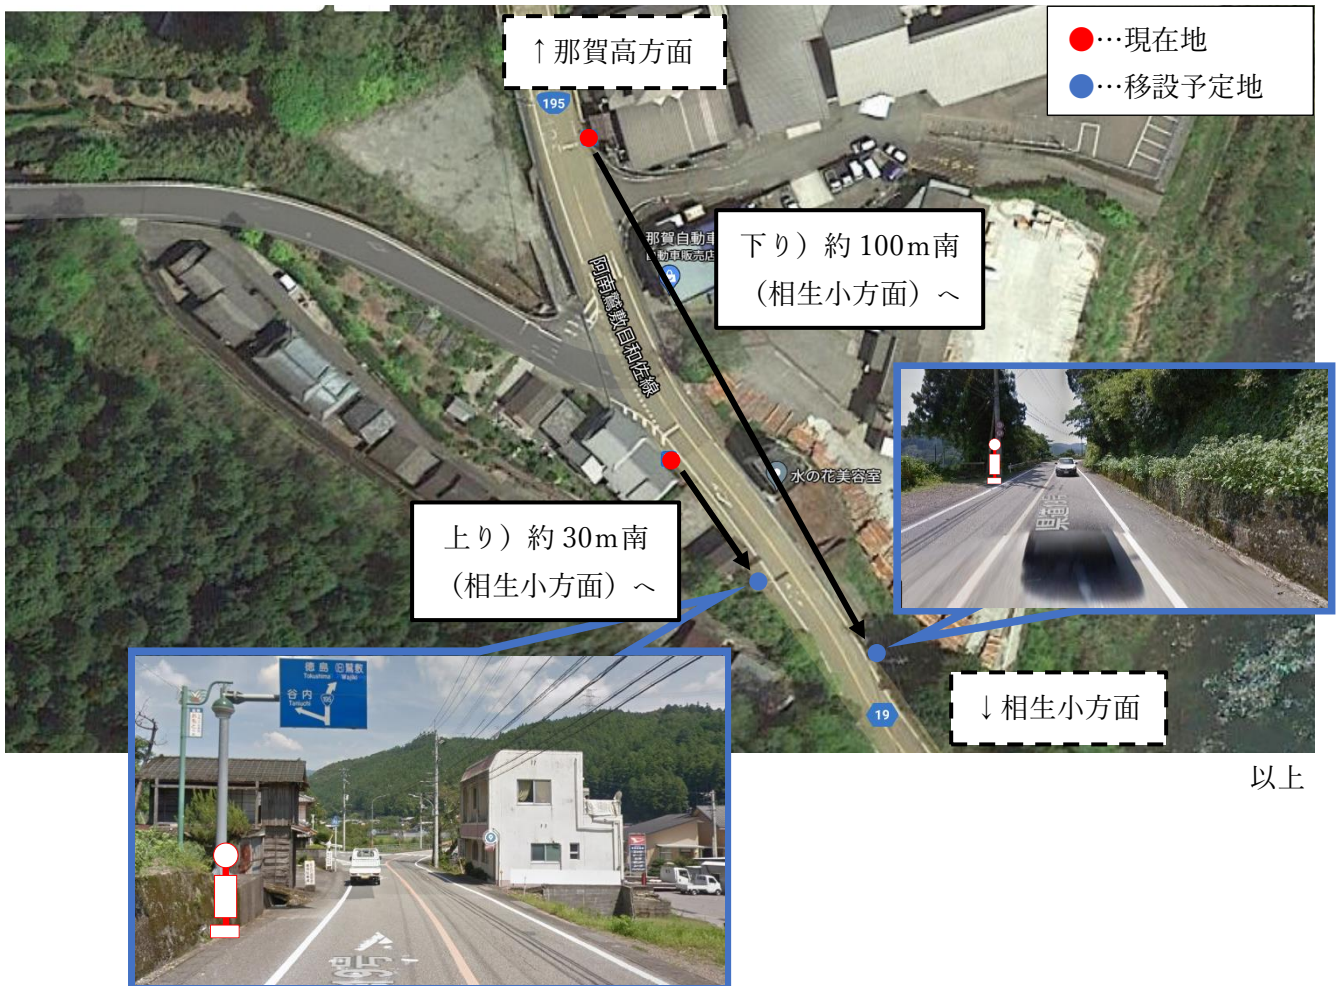

お客さまへ

水ノ花停留所位置変更に伴う乗降場所の変更について

いつも徳島バスをご利用いただきありがとうございます。

この度 **2022年1月14日（金）** より水ノ花停留所の位置が変更となり、それに伴いましてバスの乗降場所が変更となりますのでご案内いたします。

記

○位置変更停留所 『水ノ花（上下）』停留所〈丹生谷線〉

○変更日 **2022年 1月 14日（金）**

※移設時間は未定のため、掲載いたしません。ご了承ください。

○変更地図

徳島バス株式会社 TEL : 088-622-1811