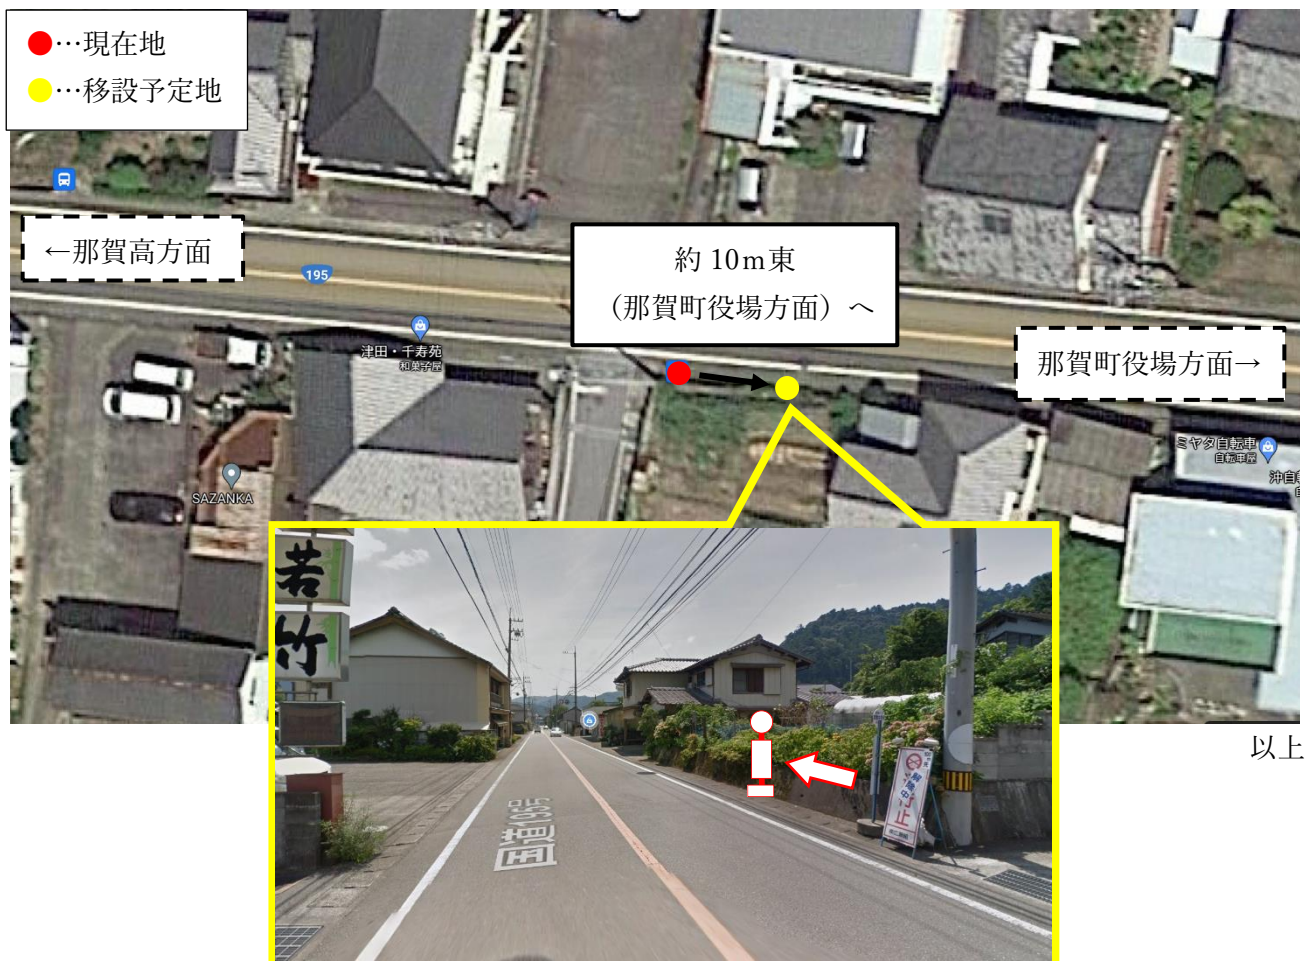

お客さまへ

鷲敷中学前停留所位置変更に伴う乗降場所の変更について

いつも徳島バスをご利用いただきありがとうございます。

この度 2022年1月14日（金） より鷲敷中学前停留所の位置が変更となり、それに伴いましてバスの乗降場所が変更となりますのでご案内いたします。

記

○位置変更停留所

『鷲敷中学前（上り）』停留所〈丹生谷線〉

○変更日 2022年 1月 14日（金）

※移設時間は未定のため、掲載いたしません。ご了承ください。
※天候不良等により移設を延期する場合がございます。

○変更地図

以上

徳島バス株式会社 TEL：088-622-1811