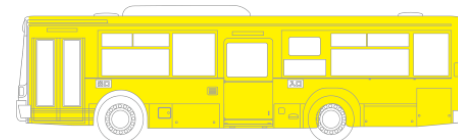

POINT

◎サイズが大きいので強いインパクトをあたえ
とくに駅前・交差点での注目度UP！

掲出位置 ※イメージ

シートカラー側面 1台 年間プラン

広告費	1台 年間	¥300,000	合計 ¥550,000
製作・施工・撤去費	1台	¥250,000	

※価格はすべて消費税別です。